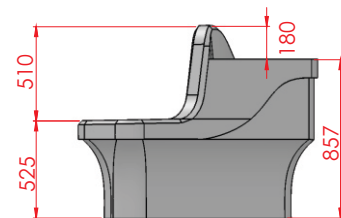

H
O
R
I
Z
O
N
T
A
L

Algunas combinaciones:

Especificaciones Técnicas

* Fabricado es:	Poliétileno.
* Colores de línea:	Blanco, blanco granito o gris (+ colores bajo demanda).
* Peso aprox.:	55 kg.
* Dimensiones	
Con macetero:	Largo: 203.0 cm. Ancho: 150.0 cm. Alto: 103.0 cm.
Sin macetero:	Largo: 203.0 cm. Ancho: 89.3 cm. Alto: 103.0 cm.

VISTA SUPERIOR

VISTA FRONTAL

VISTA LATERAL

Las dimensiones y otras medidas son nominales y pueden variar en +/- 2%.

BANCA BELMONT RECTA

BAN-BE-R

SEÑALAMIENTO HORIZONTAL

Características:

Algunas combinaciones:

Especificaciones Técnicas

- * Fabricado es: Polietileno.
- * Colores de línea: Blanco, blanco granito o gris (+ colores bajo demanda).
- * Dimensiones: Largo: 209 cm.
Ancho: 66 cm.
Alto: 107 cm.

Los volúmenes, dimensiones y otras medidas son nominales y pueden variar en + - 2%.