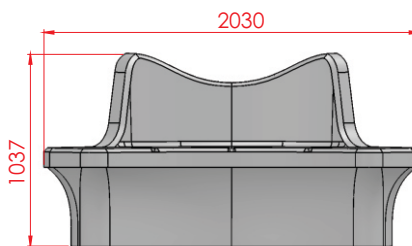

H
O
R
I
Z
O
N
T
A
L

Algunas combinaciones:

Especificaciones Técnicas

* Fabricado es:	Poliétileno.
* Colores de línea:	Blanco, blanco granito o gris (+ colores bajo demanda).
* Peso aprox.:	55 kg.
* Dimensiones	
Con macetero:	Largo: 203.0 cm. Ancho: 150.0 cm. Alto: 103.0 cm.
Sin macetero:	Largo: 203.0 cm. Ancho: 89.3 cm. Alto: 103.0 cm.

VISTA SUPERIOR

VISTA FRONTAL

VISTA LATERAL

Las dimensiones y otras medidas son nominales y pueden variar en +/- 2%.

BANCA BELMONT RECTA

BAN-BE-R

SEÑALAMIENTO HORIZONTAL

Características:

Algunas combinaciones:

Especificaciones Técnicas

- * Fabricado es: Polietileno.
- * Colores de línea: Blanco, blanco granito o gris (+ colores bajo demanda).
- * Dimensiones: Largo: 209 cm.
Ancho: 66 cm.
Alto: 107 cm.