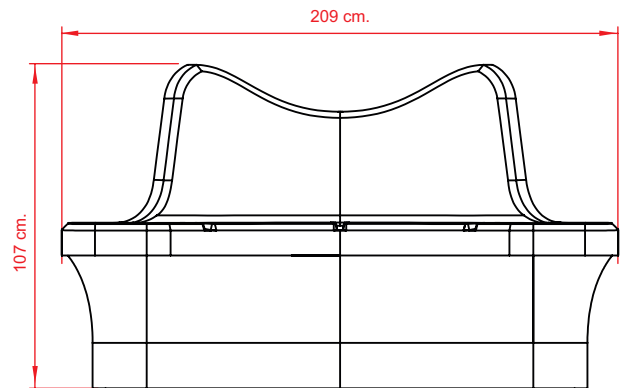

H
O
R
I
Z
O
N
T
A
L

Algunas combinaciones:

Especificaciones Técnicas

* Fabricado es:	Poliétileno.
* Colores de línea:	Blanco, blanco granito o gris (+ colores bajo demanda).
* Peso aprox.:	55 kg.
* Dimensiones	
Con macetero:	Largo: 203.0 cm. Ancho: 150.0 cm. Alto: 103.0 cm.
Sin macetero:	Largo: 203.0 cm. Ancho: 89.3 cm. Alto: 103.0 cm.

VISTA SUPERIOR

VISTA FRONTAL

VISTA LATERAL

Las dimensiones y otras medidas son nominales y pueden variar en +/- 2%.

BANCA BELMONT RECTA

BAN-BE-R

SEÑALAMIENTO HORIZONTAL

Características:

Algunas combinaciones:

Especificaciones Técnicas

- * Fabricado es: Polietileno.
- * Colores de línea: Blanco, blanco granito o gris (+ colores bajo demanda).
- * Dimensiones: Largo: 209 cm.
Ancho: 66 cm.
Alto: 107 cm.

Los volúmenes, dimensiones y otras medidas son nominales y pueden variar en + - 2%.