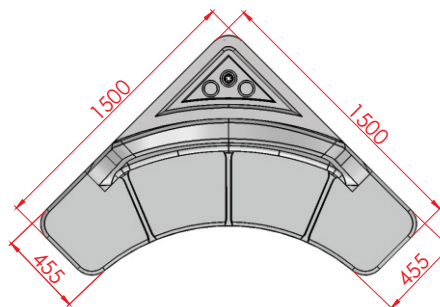

H
O
R
I
Z
O
N
T
A
L

Algunas combinaciones:

Especificaciones Técnicas

* Fabricado es:	Poliétileno.
* Colores de línea:	Blanco, blanco granito o gris (+ colores bajo demanda).
* Peso aprox.:	55 kg.
* Dimensiones	
Con macetero:	Largo: 203.0 cm. Ancho: 150.0 cm. Alto: 103.0 cm.
Sin macetero:	Largo: 203.0 cm. Ancho: 89.3 cm. Alto: 103.0 cm.

VISTA SUPERIOR

VISTA FRONTAL

VISTA LATERAL

Las dimensiones y otras medidas son nominales y pueden variar en +/- 2%.

BANCA BELMONT RECTA

BAN-BE-R

SEÑALAMIENTO HORIZONTAL

Características:

Algunas combinaciones:

Especificaciones Técnicas

- * Fabricado es: Polietileno.
- * Colores de línea: Blanco, blanco granito o gris (+ colores bajo demanda).
- * Dimensiones: Largo: 209 cm.
Ancho: 66 cm.
Alto: 107 cm.