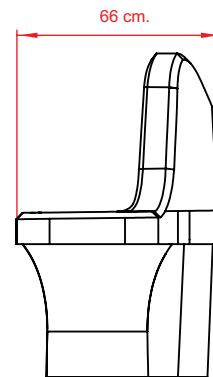

H
O
R
I
Z
O
N
T
A
L

Algunas combinaciones:

Especificaciones Técnicas

* Fabricado es:	Poliétileno.
* Colores de línea:	Blanco, blanco granito o gris (+ colores bajo demanda).
* Peso aprox.:	55 kg.
* Dimensiones	
Con macetero:	Largo: 203.0 cm. Ancho: 150.0 cm. Alto: 103.0 cm.
Sin macetero:	Largo: 203.0 cm. Ancho: 89.3 cm. Alto: 103.0 cm.

VISTA SUPERIOR

VISTA FRONTAL

VISTA LATERAL

Las dimensiones y otras medidas son nominales y pueden variar en +/- 2%.

BANCA BELMONT RECTA

BAN-BE-R

SEÑALAMIENTO HORIZONTAL

Características:

Algunas combinaciones:

Especificaciones Técnicas

- * Fabricado es: Polietileno.
- * Colores de línea: Blanco, blanco granito o gris (+ colores bajo demanda).
- * Dimensiones: Largo: 209 cm.
Ancho: 66 cm.
Alto: 107 cm.