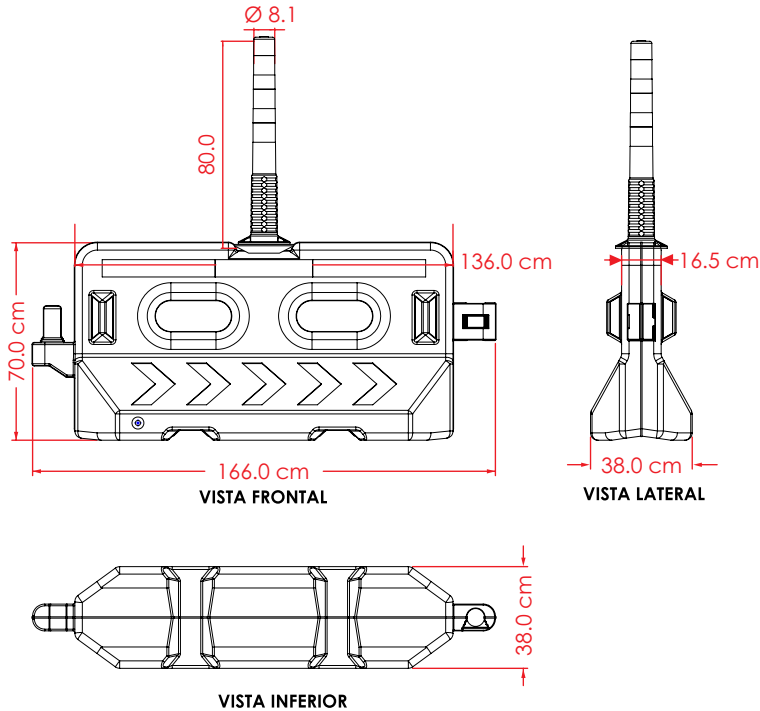

El líder no sigue los pasos
... marca el camino

¿QUE ES LA BARRERA BULLDOG LUMINUS?

Barrera de seguridad vial con una perfecta duplicidad del hito 80 defender, haciendo una mancuerna perfecta para las carreteras en de obra o zonas de trabajo nocturno.

Útil para delimitar, señalizar o acordonar, brindando seguridad al peatón y al automovilista, guía el tránsito vial; hacia un lugar de menor riesgo.

Características

- Barrera fabricada en polietileno de alto peso molecular; su cuerpo cuenta con 5 chevrones direccionales por cara.
- La barrera puede llevar lastre de agua o arena; cuenta con puente inferior para el libre paso de agua o ser manipulada por montacargas.
- Color de línea naranja + colores bajo demanda.
- Adicionadas con reflejante para una mejor visibilidad en la noche (opcionales).
- Hito flexible fabricado en Poliflexy®, material maleable que no causa daño en los vehículos.
- Color blanco que ayuda que tenga máxima reflexión de la luz por la noche.
- 3 anillos de reflejante prismático con filete negro, ayudando a la visibilidad durante la noche.
- Tapón superior que permite el lastrado con agua; se recomienda 60% de llenado para un óptimo funcionamiento y estabilidad, tapón de vaciado.

SISTEMA INTELIGENTE DE ALIMENTACIÓN SOLAR EN EL HITO

- Celda solar
- Grupo de 5 Leds ultrabrillantes.
- 40,000 MCD, con corriente baja de 18 mA y 40 mW.
- Color del cuerpo: Blanco
- Color de led: ámbar, rojo o blanco
- Además de su color y cintas reflectivas que asegura su visibilidad, sobre todo por la noche o bajo neblina.

Ensamble "macho- hembra"

Captafaro

Ensamble con hito

Chevrones grabados

Las dimensiones y otras medidas son nominales, pueden variar en +/- 2%.

Medidas

Barrera:	Largo funcional: 150 cm
	Largo: 166.0 cm
	Ancho: 38.0 cm
Hito:	Alto: 70.0 cm
	Diámetro superior: 8.1 cm
	Diámetro Inferior: 20 cm
Reflejante:	Alto: 20 cm
	Chevrones en barrera y 3 anillos del hito
Color reflejante:	Blanco