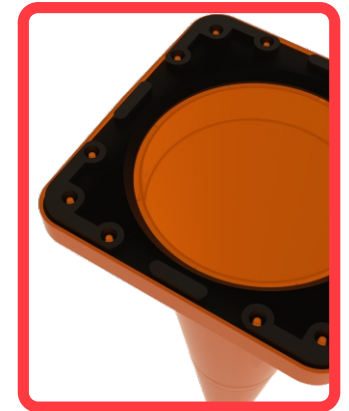

## PARA QUE SIRVEN LOS CONOS POLIFLEXY

Usados en carreteras para avisar a los conductores de zonas en obras o accidentes y puedan tomar precaución con antelación, ideal para usarse en estacionamientos, llevarse en la cajuela ya que ocupan poco espacio y son apilables.

## Características

- Conos flexibles en 3 tamaños: 45, 71 o 91 cm. y versiones con base pesada de 45.6, 71.6 y 91.6 cm.
- Cuerpo fabricado de una sola pieza con poliflexy® dándole gran flexibilidad y alta resistencia a los impactos, después de ser atropellados recuperan su forma original.
- Base opcional para proporcionarles mayor peso están fabricados de poliflexy®, se ensamblan al cuerpo del cono mediante una serie de seguros que se sellan térmicamente creando una unión inseparable.
- Con protección contra rayos UV.
- Colores de línea: naranja, amarillo y azul, (otros colores sobre pedido).
- Apilables, lo que facilita su transporte y almacenaje.
- Un anillo de reflejante para incrementar su visibilidad durante la noche (opcional).
- El diseño especial de la punta le permite alojar una lámpara de destellos (opcional).
- Las versiones con base pesada son ideales para condiciones de tráfico intenso, ofreciendo una mayor estabilidad en condiciones de viento o lluvia.