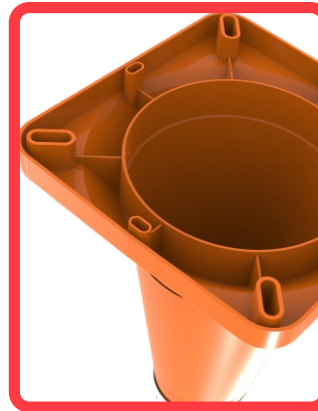

## PARA QUE SIRVEN LOS CONOS POLIFLEXY

Usados en carreteras para avisar a los conductores de zonas en obras o accidentes y puedan tomar precaución con antelación, ideal para usarse en estacionamientos, llevarse en la cajuela ya que ocupan poco espacio y son apilables.

## Características

- Conos flexibles en 3 tamaños: 45, 71 o 91 cm. y versiones con base pesada de 45.6, 71.6 y 91.6 cm.
- Cuerpo fabricado de una sola pieza con poliflexy® dándole gran flexibilidad y alta resistencia a los impactos, después de ser atropellados recuperan su forma original.
- Base opcional para proporcionarles mayor peso están fabricados de poliflexy®, se ensamblan al cuerpo del cono mediante una serie de seguros que se sellan térmicamente creando una unión inseparable.
- Con protección contra rayos UV.
- Colores de línea: naranja, amarillo y azul, (otros colores sobre pedido).
- Apilables, lo que facilita su transporte y almacenaje.
- Un anillo de reflejante para incrementar su visibilidad durante la noche (opcional).
- El diseño especial de la punta le permite alojar una lámpara de destellos (opcional).
- Las versiones con base pesada son ideales para condiciones de tráfico intenso, ofreciendo una mayor estabilidad en condiciones de viento o lluvia.