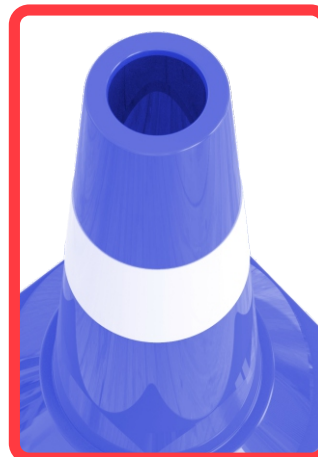

## PARA QUE SIRVEN LOS CONOS POLIFLEXY

Usados en carreteras para avisar a los conductores de zonas en obras o accidentes y puedan tomar precaución con antelación, ideal para usarse en estacionamientos, llevarse en la cajuela ya que ocupan poco espacio y son apilables.

## Características

- Conos flexibles en 3 tamaños: 45, 71 o 91 cm. y versiones con base pesada de 45.6, 71.6 y 91.6 cm.
- Cuerpo fabricado de una sola pieza con poliflexy® dándole gran flexibilidad y alta resistencia a los impactos, después de ser atropellados recuperan su forma original.
- Base opcional para proporcionarles mayor peso están fabricados de poliflexy®, se ensamblan al cuerpo del cono mediante una serie de seguros que se sellan térmicamente creando una unión inseparable.
- Con protección contra rayos UV.
- Colores de línea: naranja, amarillo y azul, (otros colores sobre pedido).
- Apilables, lo que facilita su transporte y almacenaje.
- Un anillo de reflejante para incrementar su visibilidad durante la noche (opcional).
- El diseño especial de la punta le permite alojar una lámpara de destellos (opcional).
- Las versiones con base pesada son ideales para condiciones de tráfico intenso, ofreciendo una mayor estabilidad en condiciones de viento o lluvia.