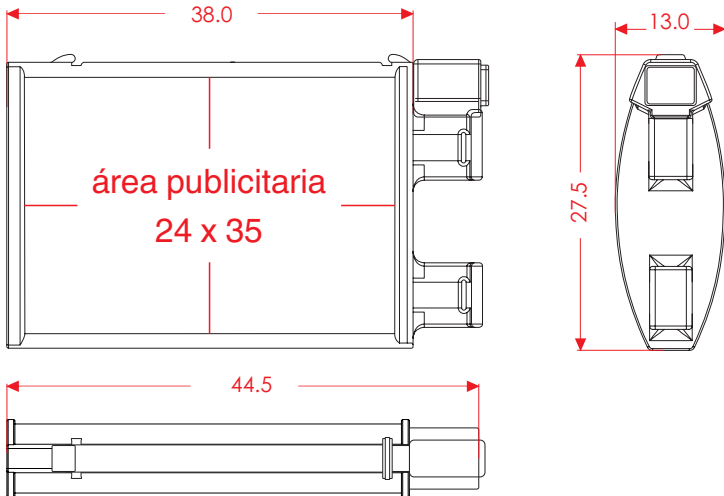

## Características

- **Nomenclatura** de cuerpo ligero, fabricado en polímero RCB color blanco para que traspare la luz, diseñado en una sola pieza; la cual trae integradas 2 pestañas para sujetarse al poste.
- Frente curvo para aceptar cualquier tipo de película flexible con adherencia para su rotulación en ambas caras, con duración de 5 años.
- Resistencia a la intemperie y cambios de temperatura con protección a rayos UV.
- Larga vida útil ya que no se oxida.
- 100 % reciclable.
- Instalación sencilla (fleje de acero inoxidable).
- Poste tubular o PTR opcional; con acabados en pintura color negro electrostática.
- Remate tipo diamante o piramidal.

## CARACTERÍSTICAS DEL SISTEMA ELÉCTRICO

- Cuenta con panel solar de 3V, 1.65W de 3 x 30 cm
- Tira de 12 leds ultrabrillantes SMT color blanco, de ultima generación de 1.5 Watts.
- Soporte de aluminio para leds disipador de calor.
- 2 Baterías triple "A", de 1100 mA.
- Circuito de alimentación JVM

Las dimensiones y otras medidas son nominales, pueden variar en +- 2%.

Medidas en: cm

## Medidas

<b>Nomenclatura</b>	Largo total: 44.5 cm Ancho: 13.0 cm Alto: 27.5 cm
<b>Reflejante:</b>	Ambas caras
<b>Color de reflejante:</b>	Según proyecto

Alimentación de red para iluminar perfectamente la calle