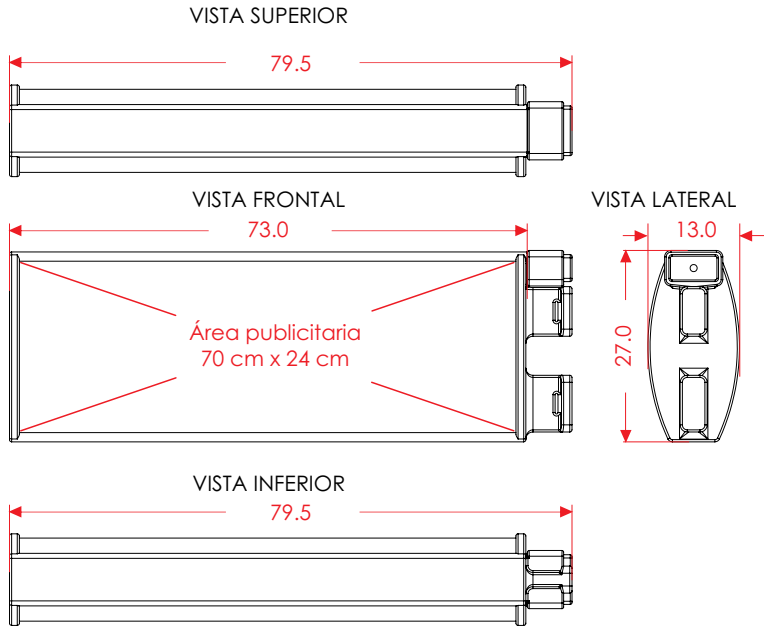

## Características

- Cuerpo ligero fabricado en polímero RCB negro; diseñado en una sola pieza y en el mismo cuerpo trae integradas 2 pestañas que sirven para instalarse.
- Es un material de gran duración ya que no se oxida.
- Cuenta con resistencia a la intemperie y cambios de temperatura con protección a rayos UV.
- Cuenta con frente curvo y admite cualquier tipo de película flexible con adherencia para su rotulación en ambas caras.
- 100 % reciclable.
- Resistente al vandalismo.
- Su instalación es sencilla mediante (fleje de acero inoxidable).
- Se sugiere instalar en poste de PTR, tubular; el cual puede ir ahogado o con placa para taquetear o en poste existente .
- Remate tipo piramidal o diamante.

PESTAÑAS EN EL CUERPO

INSTALACIÓN CON FLEJE

POSTE TUBULAR CON REMATE TIPO DIAMANTE

POSTE "PTR" CON REMATE TIPO PIRAMIDAL

Las dimensiones y otras medidas son nominales, pueden variar en +- 2%.

Medidas en: **cm**

## Medidas

<b>Nomenclatura:</b>	Largo total: 79.5 cm Ancho: 13.0 cm Alto: 27.0 cm
<b>Área publicitaria:</b>	70.0 x 24.0 cm
<b>Reflejante:</b>	Ambas caras
<b>Color de reflejante:</b>	Según proyecto