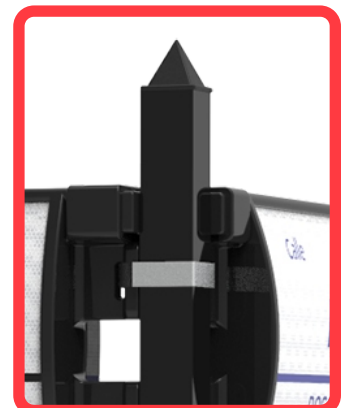

## Características

- Cuerpo ligero fabricado en polímero RCB negro; diseñado en una sola pieza y en el mismo cuerpo trae integradas 2 pestañas que sirven para instalarse.
- Es un material de gran duración ya que no se oxida.
- Cuenta con resistencia a la intemperie y cambios de temperatura con protección a rayos UV.
- Cuenta con frente curvo y admite cualquier tipo de película flexible con adherencia para su rotulación en ambas caras.
- 100 % reciclable.
- Resistente al vandalismo.
- Su instalación es sencilla mediante (fleje de acero inoxidable).
- Se sugiere instalar en poste de PTR, tubular; el cual puede ir ahogado o con placa para taquetear o en poste existente .
- Remate tipo piramidal o diamante.

PESTAÑAS EN EL CUERPO

INSTALACIÓN CON FLEJE

POSTE TUBULAR CON REMATE TIPO DIAMANTE

POSTE "PTR" CON REMATE TIPO PIRAMIDAL

Las dimensiones y otras medidas son nominales, pueden variar en +- 2%.

Medidas en: **cm**

## Medidas

<b>Nomenclatura:</b>	Largo total: 79.5 cm Ancho: 13.0 cm Alto: 27.0 cm
<b>Área publicitaria:</b>	70.0 x 24.0 cm
<b>Reflejante:</b>	Ambas caras
<b>Color de reflejante:</b>	Según proyecto