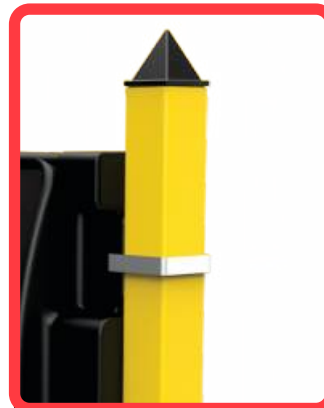

## Características

- Con información en ambas caras, asegurando que los conductores y peatones puedan leerlo desde ambos frentes.
- Nomenclatura de cuerpo resistente al vandalismo, fabricado en polímero RCB color negro, en una sola pieza; la cual trae integradas 2 pestañas para una fácil instalación.
- Frente curvo para aceptar cualquier tipo de película flexible con adherencia para su rotulación en ambas caras.
- Resistencia a la intemperie y cambios de temperatura con protección a rayos UV.
- Pesa menos que una nomenclatura de lámina; asegurando al peatón en posibles accidentes.
- 30 años de vida útil ya que no se oxida.
- 100% reciclable, contribuyendo a la sostenibilidad ambiental.
- Práctica y sencilla de instalar, ya sea con fleje de acero inoxidable o cinchos de nylon.
- Se puede colocar en poste existente, tubular, PTR galvanizado o pintado.
- Sugerimos usar **posteflex®** amarillo o gris con remate tipo piramidal, poste libre de oxido, totalmente abatible y durable.
- La NOM-9040 y el posteflex® no tienen ningún valor comercial en caso de robo.

**PESTAÑAS DE SUJECCIÓN INTEGRADAS**

**CINCHO DE NYLON, SOPORTA HASTA 100 kg.**

**POSTE "PTR" CON REMATE PIRAMIDAL**

**POSTE TUBULAR CON REMATE DIAMANTE**

Las dimensiones y otras medidas son nominales, pueden variar en +- 2%.