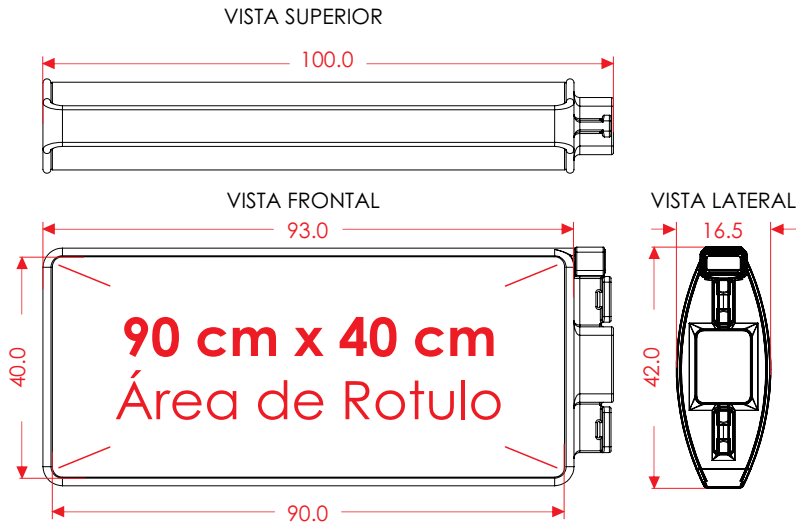

## Características

- Con información en ambas caras, asegurando que los conductores y peatones puedan leerlo desde ambos frentes.
- Nomenclatura de cuerpo resistente al vandalismo, fabricado en polímero RCB color negro, en una sola pieza; la cual trae integradas 2 pestañas para una fácil instalación.
- Frente curvo para aceptar cualquier tipo de película flexible con adherencia para su rotulación en ambas caras.
- Resistencia a la intemperie y cambios de temperatura con protección a rayos UV.
- Pesa menos que una nomenclatura de lámina; asegurando al peatón en posibles accidentes.
- 30 años de vida útil ya que no se oxida.
- 100% reciclable, contribuyendo a la sostenibilidad ambiental.
- Práctica y sencilla de instalar, ya sea con fleje de acero inoxidable o cinchos de nylon.
- Se puede colocar en poste existente, tubular, PTR galvanizado o pintado.
- Sugerimos usar **posteflex®** amarillo o gris con remate tipo piramidal, poste libre de oxido, totalmente abatible y durable.
- La NOM-9040 y el posteflex® no tienen ningún valor comercial en caso de robo.

**PESTAÑAS DE SUJECCIÓN INTEGRADAS**

**CINCHO DE NYLON, SOPORTA HASTA 100 kg.**

**POSTE "PTR" CON REMATE PIRAMIDAL**

**POSTE TUBULAR CON REMATE DIAMANTE**

Las dimensiones y otras medidas son nominales, pueden variar en +- 2%.

Medidas en: **cm**

Medidas	
<b>Nomenclatura:</b>	Largo total: 100.0 cm Ancho: 16.5 cm Alto: 42.0 cm
<b>Área de rotulo:</b>	90.0 x 40.0 cm
<b>Rotulo:</b>	Ambas caras
<b>Color de reflejante:</b>	Según proyecto