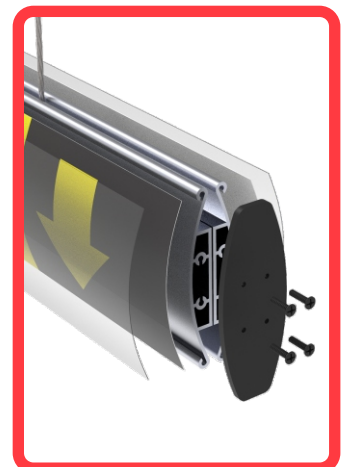

El líder no sigue los pasos  
... marca el camino

## ¿QUE SON SEÑALES PREMIUM?

- Señalamientos de alto perfil, elegancia y alta calidad.
- Se pueden utilizar tanto en interiores como en exteriores.
- Se crean con rótulos de frente curvo.
- Los diseños son variados: directorio o suspendidos.
- Compuestos con perfil de aluminio natural, anodizado, satinado, curvo extruído.
- Los premium suspendidos son usados con tapas especialmente diseñadas, para crear una gran variedad de rótulos sencillos o de doble cara.
- Los soportes de polietileno y conectores de techo; sujetar el cable de acero galvanizado Cal. 1/16" y acepta perfiles de tamaño estándar instalados en una pieza o en juego creando un sin fin de combinaciones.
- Los marcos aceptan cualquier película flexible, ya sea impresión digital o rotulo, además de poder usar fotoluminiscente, esto ayuda a las señales de protección civil a que se vean cuando no hay luz.
- Cuenta con cubiertas anti-reflejante disponibles en brillante o mate.
- Está innovación permite una colocación y retiro fácil para hacerle cualquier tipo de mantenimiento o cambio que sea necesario.
- En caso de cualquier modificación únicamente el rótulo cambia sin necesidad de quitar el señalamiento.
- Por su fina y excelente calidad se aseguran una prolongada duración porque no se oxida.