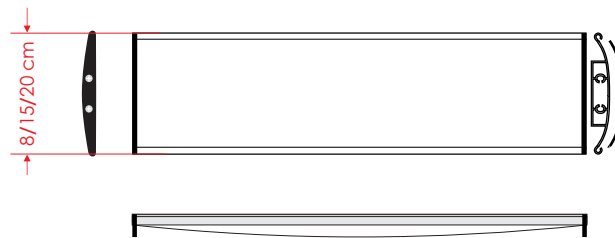

Las dimensiones y otras medidas son nominales, pueden variar en +- 2%.

Doble cara

Una cara

Medidas

SENCILLO O DOBLE CARA

Largo: 40.0 a 125.0 cm, Alto: 8.0 cm
Largo: 20.0 a 125.0 cm, Alto: 15.0 cm
Largo: 20.0 a 125.0 cm, Alto: 20.0 cm

ROTULO

De ser necesario puede ir en fotoluminiscente