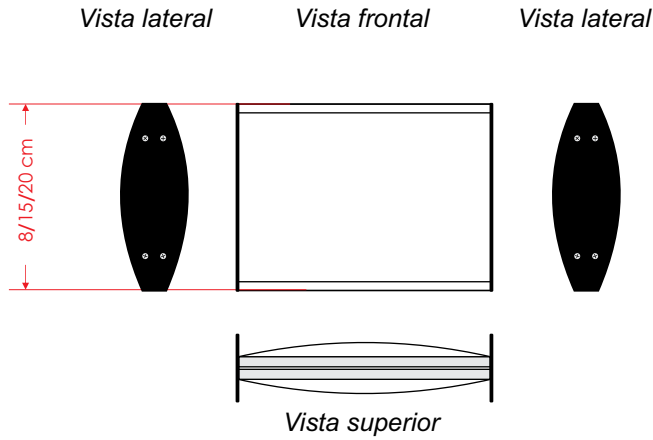

Las dimensiones y otras medidas son nominales, pueden variar en +- 2%.

Doble cara