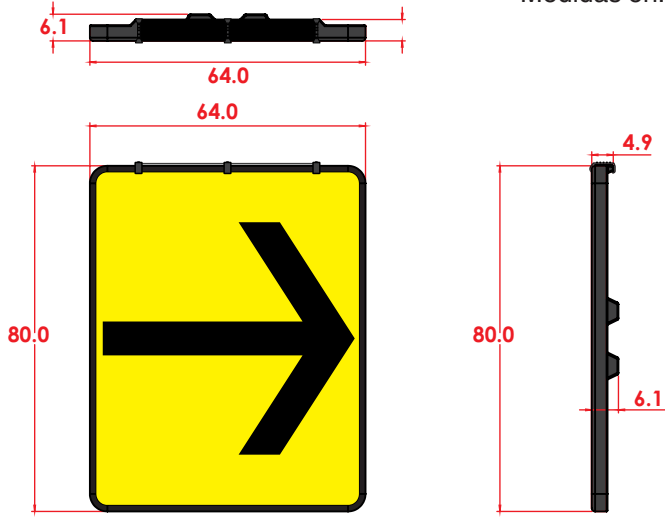

Características

- Cuerpo ligero, fabricado en polietileno color negro, diseñado en una sola pieza.
- Resistencia a la intemperie y cambios de temperatura, con protección a rayos UV.
- Larga vida útil ya que no se oxida.
- 100 % reciclable.
- Apilable, lo que reduce costos de transporte y almacenaje.
- Instalación sencilla.
- Poste de plástico de 2" x 2" con refuerzo interior, opción a poste redondo de 3" de diámetro.
- Fondo reflejante prismático color amarillo con flecha en vinil color negro.
- Flecha a la derecha o a la izquierda según el sentido de la circulación.
- Por ser de plástico no tienen valor de reventa ni sirven para otros usos lo cual evita los robos.

Ideal para zonas con niebla o lluvia.

Se monta en poste de plástico de 2" x 2" reforzado.

Garantía de 2 años por vicios ocultos o defectos de fabricación.

FLECHA EN
DIRECCIÓN DERECHA

FLECHA EN
DIRECCIÓN IZQUIERDA

FOTOCELDA DE 4 cm X 40 cm
MONTADA EN LA PARTE SUPERIOR
DE LA SEÑAL

Las dimensiones y otras medidas son nominales, pueden variar en +/- 2%.

Medidas en: cm

Ligero y fácil de instalar
no daña los auto ni a las personas

Medidas

Dimensiones generales:	Largo: 64.0 cm
	Ancho: 6.1 cm
	Alto: 80.0 cm
Dimensiones del señalamiento:	Largo: 60.0 cm
	Alto: 76.0 cm
Reflejante:	Prismático
Color de reflejante:	Amarillo con flecha en vinil opaco color negro