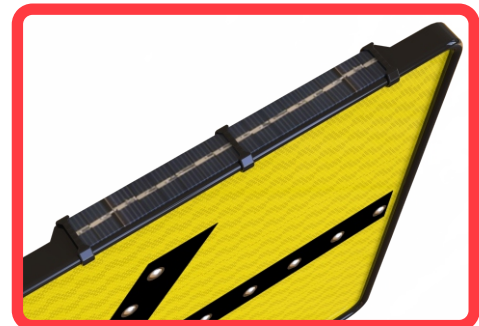

Características

- Cuerpo ligero, fabricado en polietileno color negro, diseñado en una sola pieza.
- Resistencia a la intemperie y cambios de temperatura, con protección a rayos UV.
- Larga vida útil ya que no se oxida.
- 100 % reciclable.
- Apilable, lo que reduce costos de transporte y almacenaje.
- Instalación sencilla.
- Poste de plástico de 2" x 2" con refuerzo interior, opción a poste redondo de 3" de diámetro.
- Fondo reflejante prismático color amarillo con flecha en vinil color negro.
- Flecha a la derecha o a la izquierda según el sentido de la circulación.
- Por ser de plástico no tienen valor de reventa ni sirven para otros usos lo cual evita los robos.

La sonrisa es una curva
... que lo endereza todo

¿QUE ES UN CHEVRON SOLAR?

Dispositivo preventivo antivandálico y antihumedad; totalmente solar.

Funciona en una sola unidad o en conjunto; ya instaladas se sincronizan para parpadear todas al mismo tiempo.

Ideal para zonas con niebla o lluvia.

Se monta en poste de plástico de 2" x 2" reforzado.

Garantía de 2 años por vicios ocultos o defectos de fabricación.

FLECHA EN
DIRECCIÓN DERECHA

FLECHA EN
DIRECCIÓN IZQUIERDA

FOTOCELDA DE 4 cm X 40 cm
MONTADA EN LA PARTE SUPERIOR
DE LA SEÑAL

Las dimensiones y otras medidas son nominales, pueden variar en +/- 2%.

Medidas en: cm

Ligero y fácil de instalar
no daña los auto ni a las personas