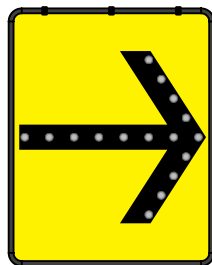

**FLECHA
EN DIRECCIÓN
DERECHA**