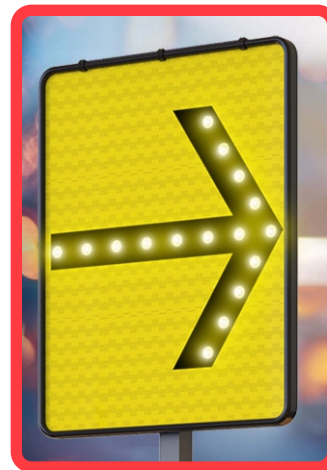

Características

- Cuerpo ligero, fabricado en polietileno color negro, diseñado en una sola pieza.
- Resistencia a la intemperie y cambios de temperatura, con protección a rayos UV.
- Larga vida útil ya que no se oxida.
- 100 % reciclable.
- Apilable, lo que reduce costos de transporte y almacenaje.
- Instalación sencilla.
- Poste de plástico de 2" x 2" con refuerzo interior, opción a poste redondo de 3" de diámetro.
- Fondo reflejante prismático color amarillo con flecha en vinil color negro.
- Flecha a la derecha o a la izquierda según el sentido de la circulación.
- Por ser de plástico no tienen valor de reventa ni sirven para otros usos lo cual evita los robos.

La sonrisa es una curva
... que lo endereza todo

¿QUE ES UN CHEVRON SOLAR?

Dispositivo preventivo antivandálico y antihumedad; totalmente solar.

Funciona en una sola unidad o en conjunto; ya instaladas se sincronizan para parpadear todas al mismo tiempo.

Ideal para zonas con niebla o lluvia.

Se monta en poste de plástico de 2" x 2" reforzado.

Garantía de 2 años por vicios ocultos o defectos de fabricación.

FLECHA EN
DIRECCIÓN DERECHA

FLECHA EN
DIRECCIÓN IZQUIERDA