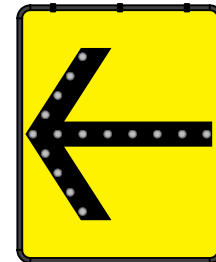

Ideal para zonas con niebla o lluvia.

Se monta en poste de plástico de 2" x 2" reforzado.

Garantía de 2 años por vicios ocultos o defectos de fabricación.

FLECHA EN
DIRECCIÓN DERECHA

FLECHA EN
DIRECCIÓN IZQUIERDA

FOTOCELDA DE 4 cm X 40 cm
MONTADA EN LA PARTE SUPERIOR
DE LA SEÑAL

Las dimensiones y otras medidas son nominales, pueden variar en +/- 2%.

Medidas en: cm

Ligero y fácil de instalar
no daña los auto ni a las personas

Medidas

Dimensiones generales:	Largo: 64.0 cm
	Ancho: 6.1 cm
	Alto: 80.0 cm
Dimensiones del señalamiento:	Largo: 60.0 cm
	Alto: 76.0 cm
Reflejante:	Prismático
Color de reflejante:	Amarillo con flecha en vinil opaco color negro